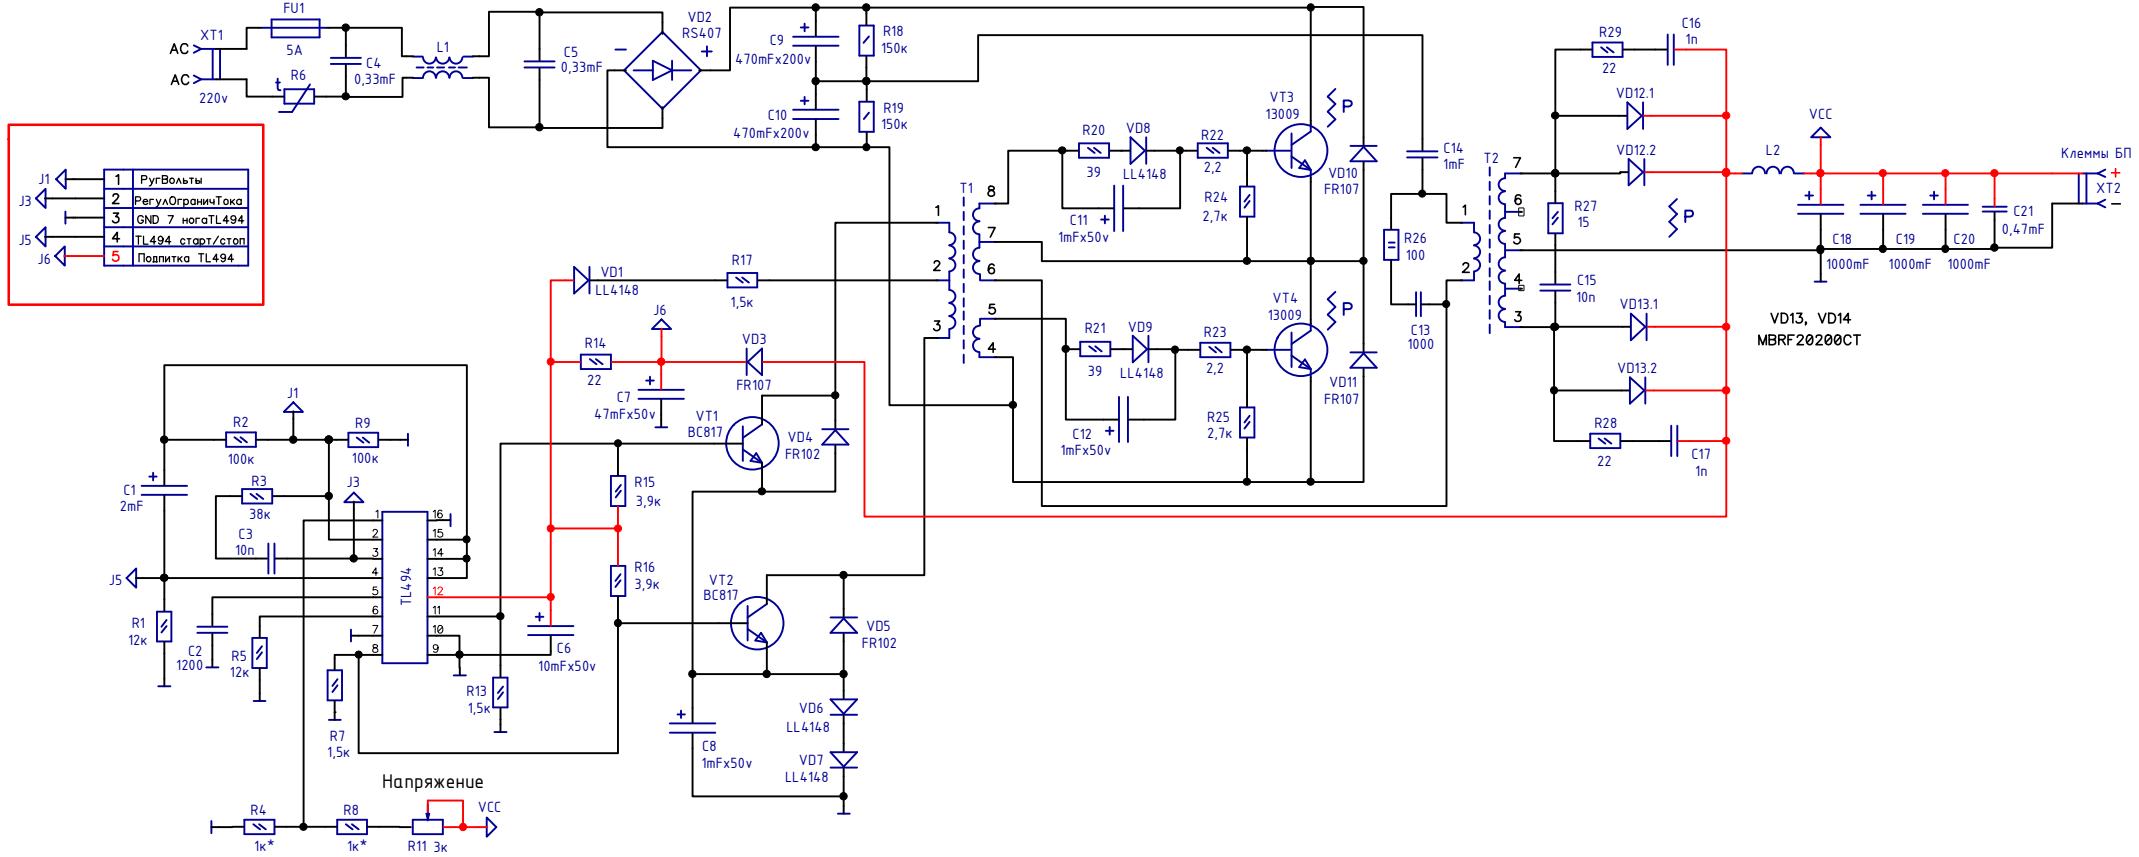

# Зарядное ОКА275, источник 1.1 (черновик)2

J1 ←	1	РегульВольты
J3 ←	2	РегулОграничТока
	3	GND 7 нога TL494
J5 ←	4	TL494 старт/стоп
J6 ←	5	Подпитка TL494

Напряжение

VD13, VD14  
MBRF20200CT